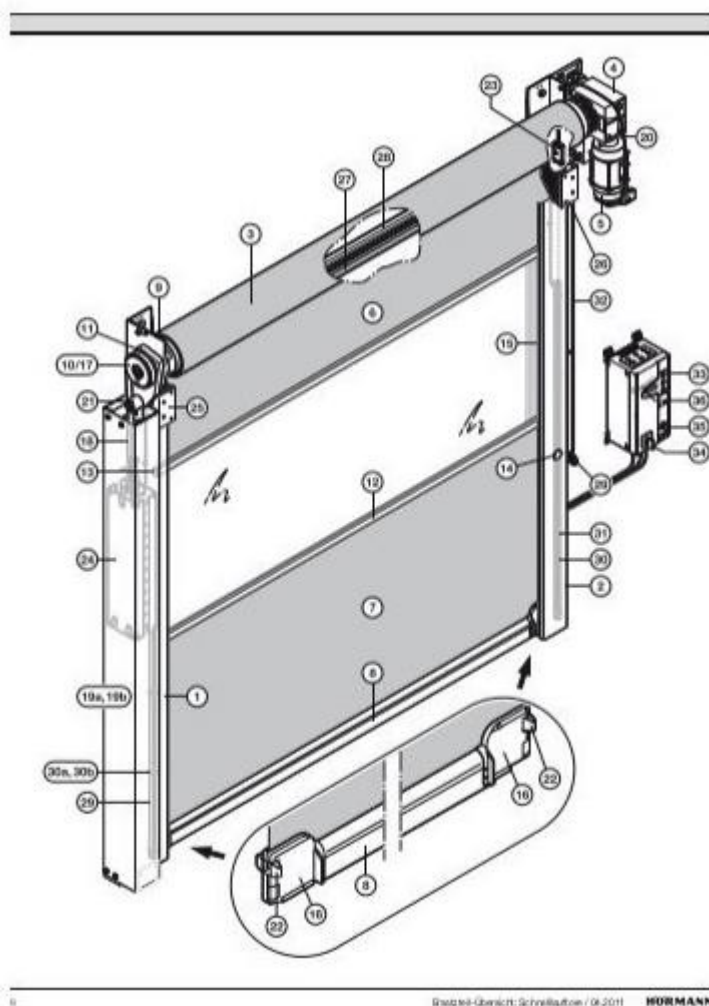

Hörmann

Скоростные ворота

V 5015 SEL

1. Самонесущая конструкция ворот
   - Для внутреннего применения (без ветровой нагрузки)
   - Намоточный вал из оцинкованной прецизионной трубы, полотно ворот- ПВХ со смотровой полосой.
   - **Полотно ворот:**
     RAL 5010
     - электрический блок управления
   - Автоматическая программируемая подача
   - Цепная ручная аварийная деблокировка на высоте 2500 мм
   - Уплотнительная кромка с датчиком не требующая обслуживания
   - Система Anti-Crash с автоматическим запуском
   - Управление частотным преобразователем
   - Тип ВК 150 FUE-1
2. **Скорость работы :**
3. Открытие: ок. 1,5 м/сек
   - Закрытие: ок. 0,8 м/сек

Блок управление размещается справа

Размеры:

Размер проема:	3000 x 3000 мм
Сторона подшипника:	175 мм
Сторона привода:	460 мм
Свес:	440 мм
Глубина установки:	360 мм
Установка на:	бетон/кирпич

Скоростные ворота V 5015 SEL марки Hörmann доступны в размере 3500 x 3000 мм.

Более подробную информацию вы можете получить, связавшись с нашими сотрудниками по электронной почте: werksverkauf@stieblich.de